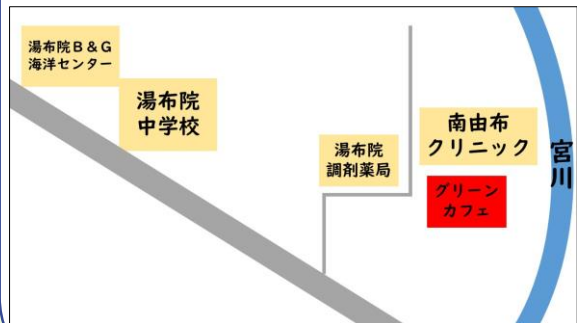

② グリーンカフェ (南由布クリニック横)